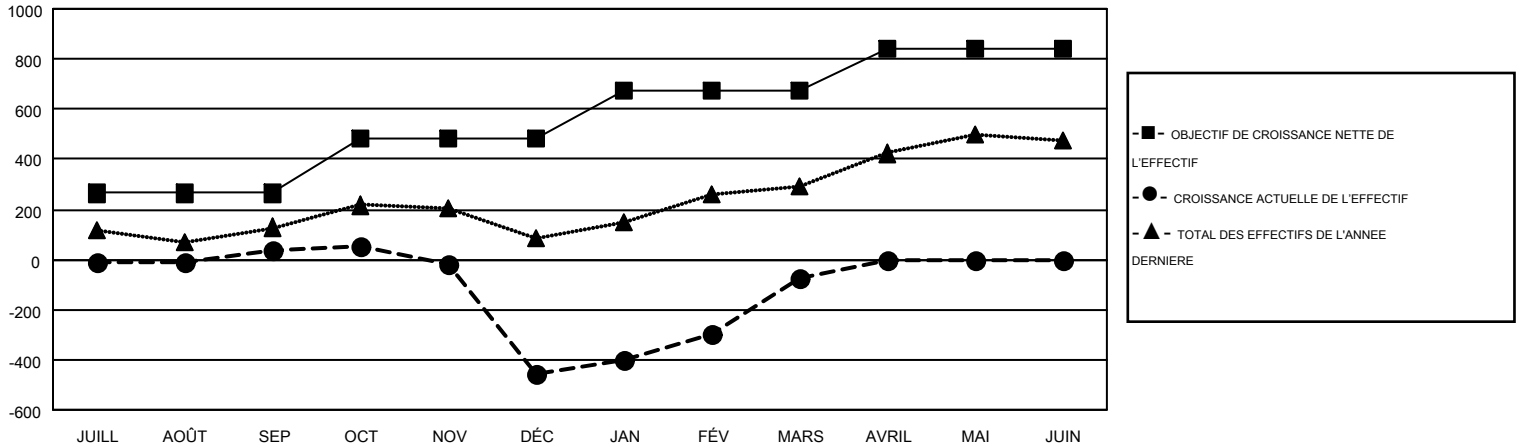

BUTS ET MEMBRES REELS - CUMULATIF

CLUBS RADIES: 14	138 CLUBS OF 297 ONT AJOUTE 1 OU PLUSIEURS NOUVEAUX MEMBRES	DISTRIBUTION PAR SEXE HOMME 5,093 (71.36%) FEMME 2,044 (28.64%)
MEMBRES RADIES DECEDE 11 CLUB ANNULE 303 AUTRE 533 TOTAL 847	CLIQUEZ ICI POUR LES INFORMATIONS CUMULATIVES SUR LES EFFECTIFS	NOMBRE TOTAL DE MEMBRES 187 D'UNITÉS FAMILIALES MEMBRES DE FAMILLE QUI RÉGLEMENT 98 LA MOITIÉ DES COTISATIONS