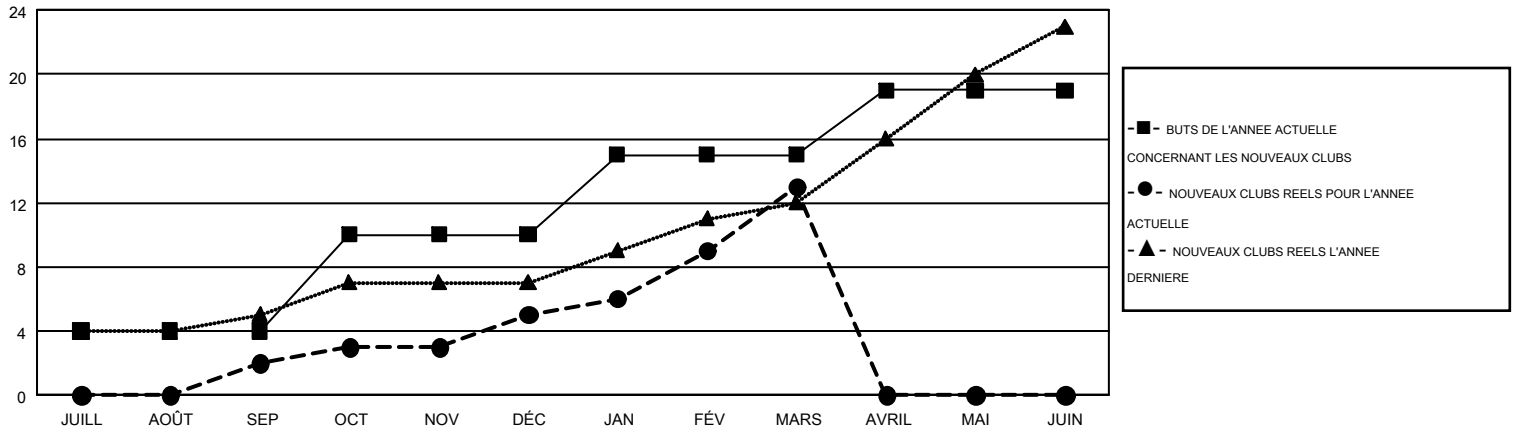

GMT MONTHLY MEMBERSHIP PROGRESS REPORT

Results as of: 3/31/2019

Multiple District 403

LOCATION: GABON REPUBLIC

GMT: NORBERT BATIONO

RC EME 6-Afr

Clubs				Membres			
RESULTATS POUR 2018-2019				RESULTATS POUR 2018-2019			
TRIMESTRE	BUT CONCERNANT LES NOUVEAUX CLUBS	NOUVEAUX CLUBS	CLUBS ANNULÉS	TRIMESTRE	OBJECTIF DE CROISSANCE NETTE DE L'EFFECTIF	CROISSANCE ACTUELLE DE L'EFFECTIF	TOTAL DES MEMBRES RADIES (y compris les transferts)
JUILL/AOÛT/SEP	4	2	0	JUILL/AOÛT/SEP	264	166	106
OCT/NOV/DÉC	6	3	14	OCT/NOV/DÉC	219	168	656
JAN/FÉV/MARS	5	8	0	JAN/FÉV/MARS	190	535	84
AVRIL/MAI/JUIN	4	0	0	AVRIL/MAI/JUIN	169	0	0

BUTS ET NOUVEAUX CLUBS REELS - CUMULATIF